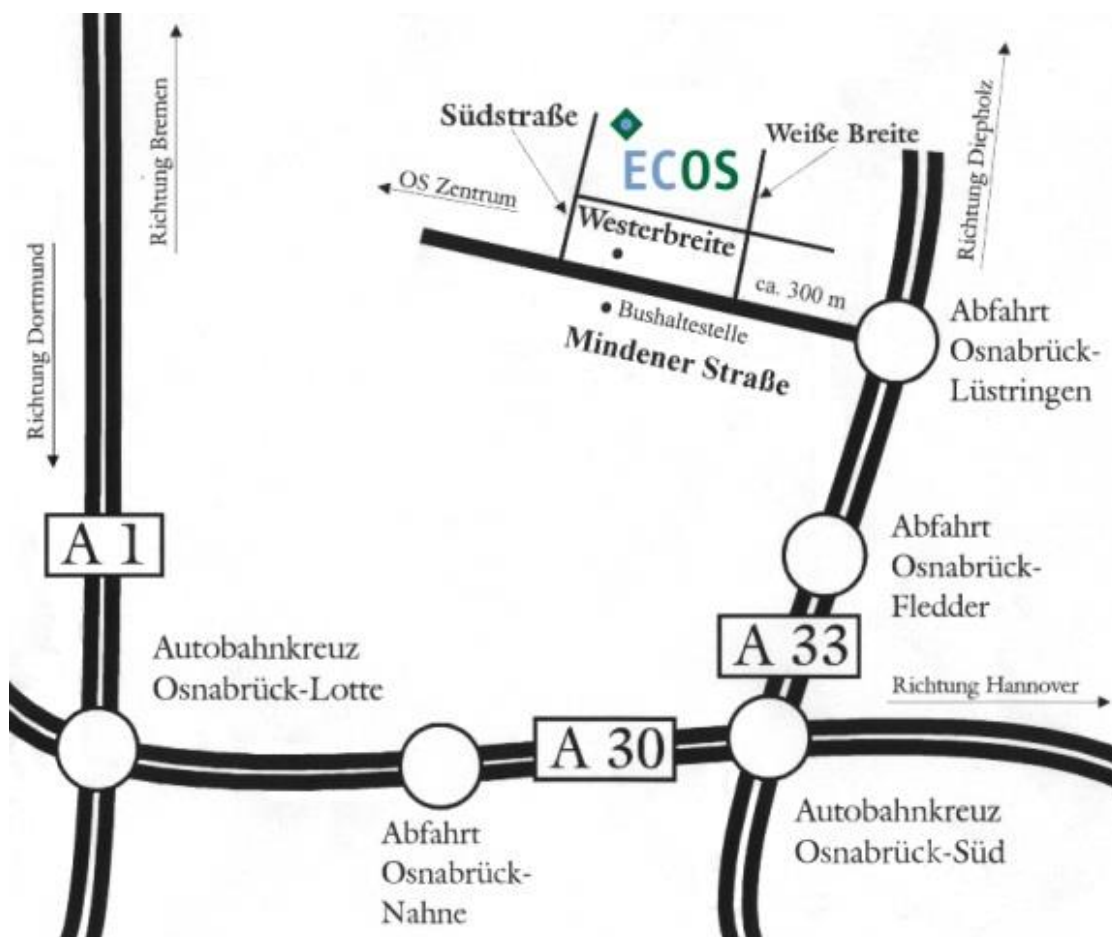

ECOS GmbH

im C.U.T. - Centrum für Umwelt und Technologie
Westerbreite 7,
D-49084 Osnabrück

Tel.: +49 (0)541-911 909 90

Fax: +49 (0)541-911 909 99

E-mail: info@ecos.eu

Web: www.ecos.eu