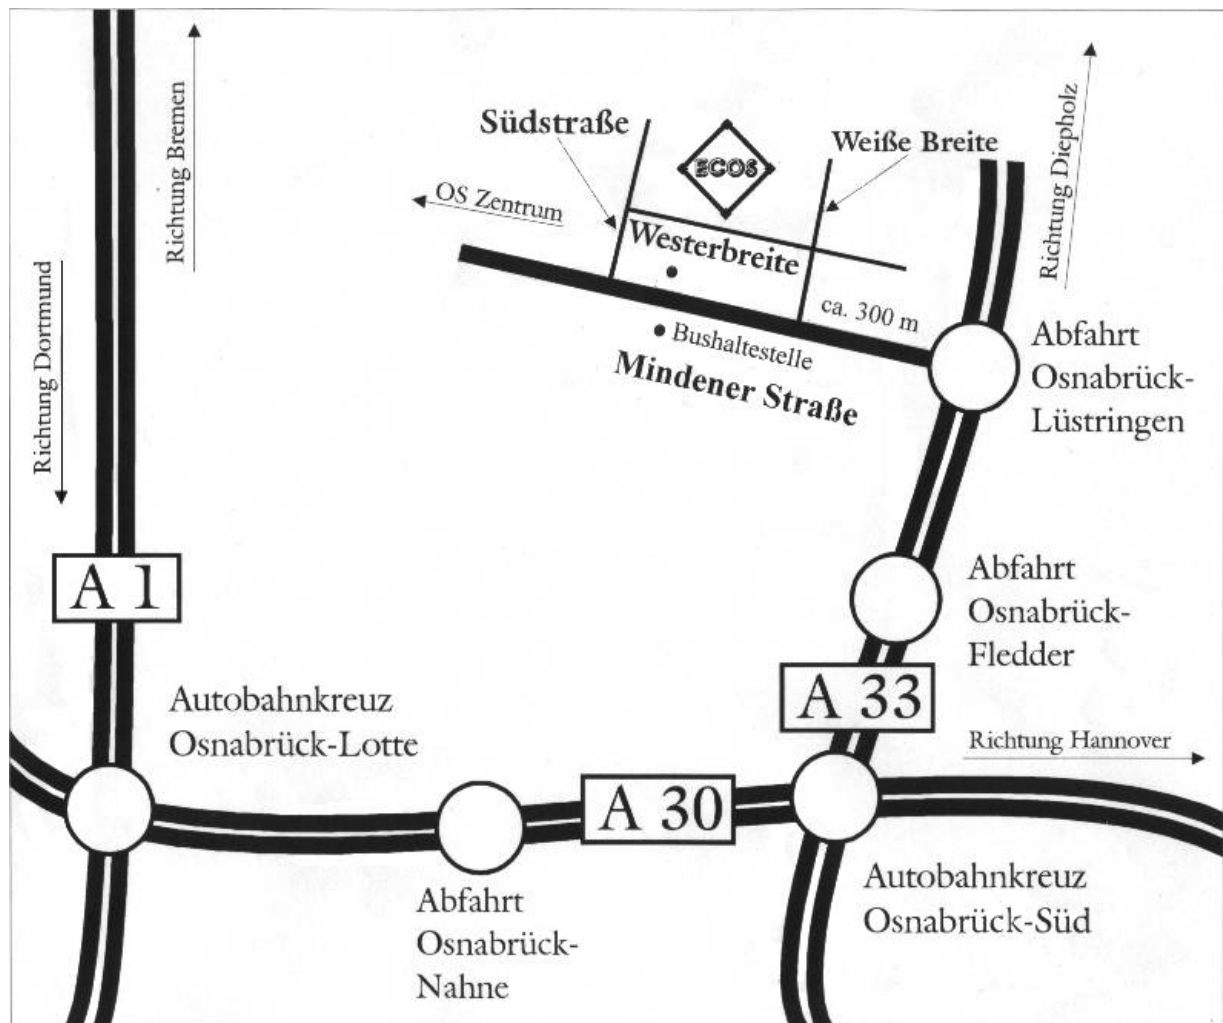

Anfahrtsskizze zur ECOS GmbH im C.U.T. (Gebäude A)

ECOS GmbH
Westerbreite 7,
D-49084 Osnabrück

Tel: +49 (0)541-9778 200